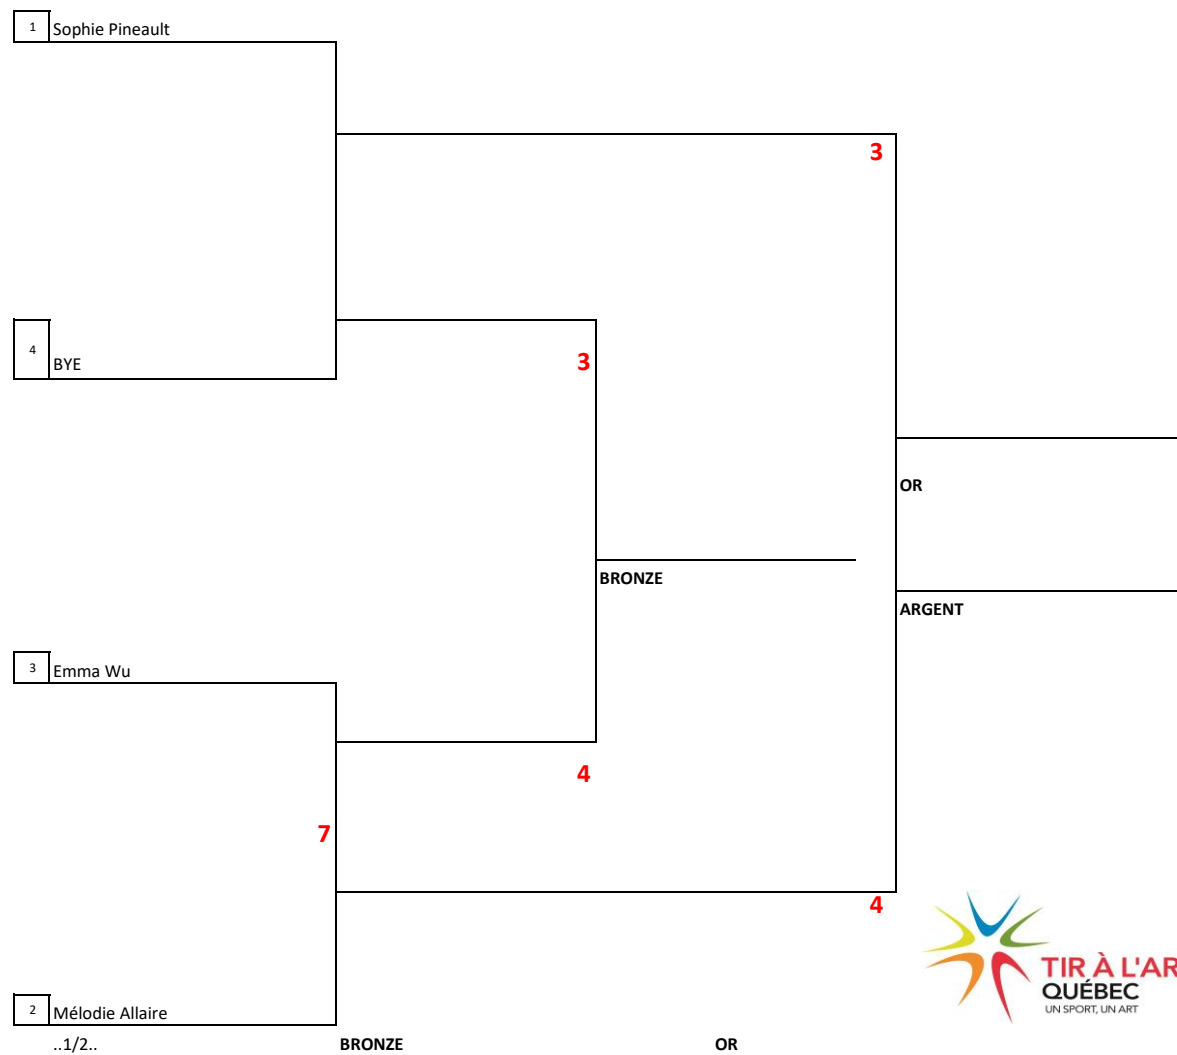

**QUÉBEC OPEN**  
**1ER SEPTEMBRE - LAVAL**  
**FEMMES ARC A RECOURBÉ U15 40m - 122cm**

Ronde 4                      Ronde 5                      Ronde 6

**Rang final**

Sophie Pineault	1168	1		
Mélodie Allaire	1085	2		
Emma Wu	975	3		
BYE		4		

Québec